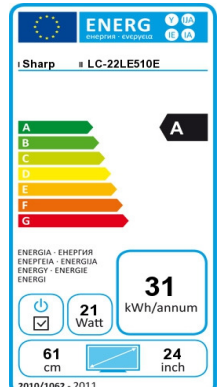

LC22LE510E

CHF 349.-