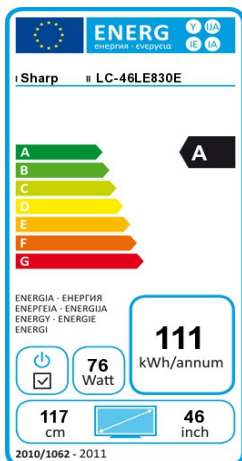

SHARP

Preisliste
Liste de prix

LCD-TV

Gültig ab/valable à partir du 15.10.2011

LE830 - Serie

Quattron-**3D**-Panel (RBY, X-Gen, Full HD)
Edge-LED Backlight
Time shift (USB) / DLNA
DVB-S/-C/-T (CI+)
AQUOS NET+
Skype ready
Eco Control/Main Power Switch

Quattron-**3D**-Panel (RBY, X-Gen, Full HD)
Edge-LED Backlight
Time shift (USB) / DLNA
DVB-S/-C/-T (CI+)
AQUOS NET+
Skype ready
Eco Control/Main Power Switch

LC60LE830E

CHF 3'599.-

LC52LE830E

CHF 2'299.-

LC46LE830E

CHF 1'899.-

LC40LE830E

CHF 1'449.-

LE630 - Serie

Full HD X-Gen Panel
Edge-LED Backlight
DVB-C/-T (CI+)
100 Hz.
AQUOS NET+
Media Player via DLNA oder USB
Eco Control/Main Power Switch

Full HD X-Gen Panel
Edge-LED Backlight
DVB-C/-T (CI+)
100 Hz.
AQUOS NET+
Media Player via DLNA ou USB
Eco Control/Main Power Switch

LC46LE630E

CHF 1'399.-

LC40LE630E

CHF 1'099.-

LC32LE630E

CHF 899.-

LE530 - Serie

Full HD Panel
Edge-LED Backlight
DVB-C/-T (CI+)
100 Hz.
Aufnahme und Time shift via USB
USB-Media Player
DivX zertifiziert