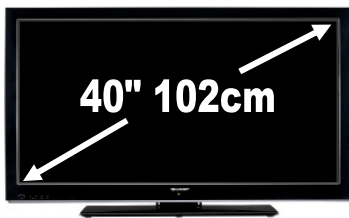

LC40LE530E

CHF 999.-

LC32LE530E

CHF 799.-