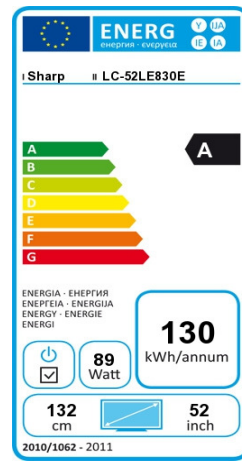

SHARP

Preisliste
Liste de prix

LCD-TV

Gültig ab/valable à partir du 15.10.2011

LE830 - Serie

Quattron-**3D**-Panel (RBY, X-Gen, Full HD)
Edge-LED Backlight
Time shift (USB) / DLNA
DVB-S/-C/-T (CI+)
AQUOS NET+
Skype ready
Eco Control/Main Power Switch

Quattron-**3D**-Panel (RBY, X-Gen, Full HD)
Edge-LED Backlight
Time shift (USB) / DLNA
DVB-S/-C/-T (CI+)
AQUOS NET+
Skype ready
Eco Control/Main Power Switch

LC60LE830E

CHF 3'599.-

LC52LE830E

CHF 2'299.-

LC46LE830E

CHF 1'899.-

LC40LE830E

CHF 1'449.-

LE630 - Serie

Full HD X-Gen Panel
Edge-LED Backlight
DVB-C/-T (CI+)
100 Hz.
AQUOS NET+
Media Player via DLNA oder USB
Eco Control/Main Power Switch

Full HD X-Gen Panel
Edge-LED Backlight
DVB-C/-T (CI+)
100 Hz.
AQUOS NET+
Media Player via DLNA ou USB
Eco Control/Main Power Switch

LC46LE630E

CHF 1'399.-

LC40LE630E

CHF 1'099.-

LC32LE630E

CHF 899.-

LE530 - Serie

Full HD Panel
Edge-LED Backlight
DVB-C/-T (CI+)
100 Hz.
Aufnahme und Time shift via USB
USB-Media Player
DivX zertifiziert