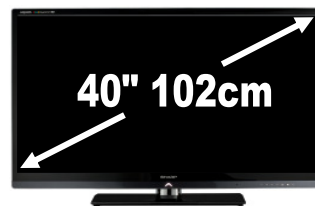

LC40LE830E

CHF 1'449.-