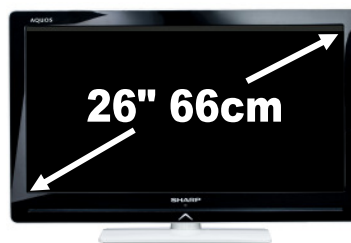

LE430 - Serie

Full HD (22") / HD ready (19", 26", 32")
Edge-LED Backlight
DVB-C/-T (CI+)
Media Player via USB

erhältlich in verschiedenen Farbvarianten

Full HD (22") / HD ready (19", 26", 32")
Edge-LED Backlight
DVB-C/-T (CI+)
Media Player via USB

disponible en différent couleurs

LC32LE430E/EBK

CHF 649.-

LC26LE430E/EBK

CHF 499.-

LC22LE430E/EBK

CHF 349.-

LC19LE430E/EBK

CHF 299.-