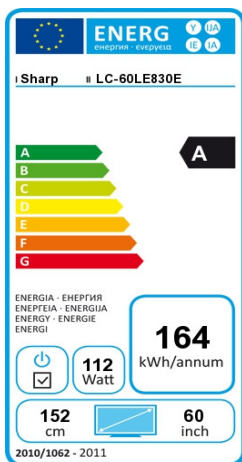

SHARP

Preisliste
Liste de prix

LCD-TV

Gültig ab/valable à partir du 15.10.2011

LE830 - Serie

Quattron-**3D**-Panel (RBY, X-Gen, Full HD)
Edge-LED Backlight
Time shift (USB) / DLNA
DVB-S/-C/-T (CI+)
AQUOS NET+
Skype ready
Eco Control/Main Power Switch

Quattron-**3D**-Panel (RBY, X-Gen, Full HD)
Edge-LED Backlight
Time shift (USB) / DLNA
DVB-S/-C/-T (CI+)
AQUOS NET+
Skype ready
Eco Control/Main Power Switch

LC60LE830E

CHF 3'599.-

LC52LE830E

CHF 2'299.-

LC46LE830E

CHF 1'899.-

LC40LE830E

CHF 1'449.-

LE630 - Serie

Full HD X-Gen Panel
Edge-LED Backlight
DVB-C/-T (CI+)
100 Hz.
AQUOS NET+
Media Player via DLNA oder USB
Eco Control/Main Power Switch

Full HD X-Gen Panel
Edge-LED Backlight
DVB-C/-T (CI+)
100 Hz.
AQUOS NET+
Media Player via DLNA ou USB
Eco Control/Main Power Switch

LC46LE630E

CHF 1'399.-

LC40LE630E

CHF 1'099.-

LC32LE630E

CHF 899.-

LE530 - Serie

Full HD Panel
Edge-LED Backlight
DVB-C/-T (CI+)
100 Hz.
Aufnahme und Time shift via USB
USB-Media Player
DivX zertifiziert