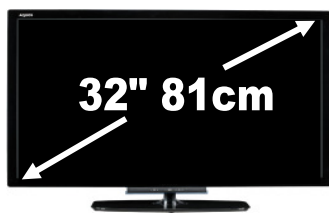

LC46LE630E

CHF 1'399.-

LC40LE630E

CHF 1'099.-

LC32LE630E

CHF 899.-

LE530 - Serie

Full HD Panel
Edge-LED Backlight
DVB-C/-T (CI+)
100 Hz.
Aufnahme und Time shift via USB
USB-Media Player
DivX zertifiziert