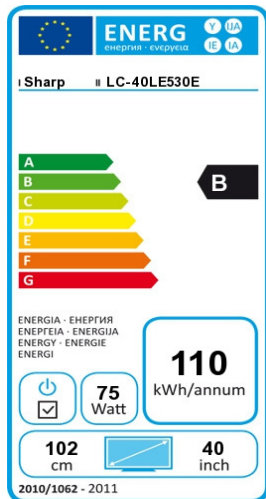

LC40LE530E

CHF 999.-

LC32LE530E

CHF 799.-