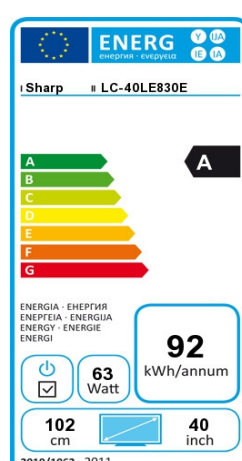

SHARP

Preisliste
Liste de prix

LCD-TV

Gültig ab/valable à partir du 15.10.2011

LE830 - Serie

Quattron-**3D**-Panel (RBY, X-Gen, Full HD)
Edge-LED Backlight
Time shift (USB) / DLNA
DVB-S/-C/-T (CI+)
AQUOS NET+
Skype ready
Eco Control/Main Power Switch

Quattron-**3D**-Panel (RBY, X-Gen, Full HD)
Edge-LED Backlight
Time shift (USB) / DLNA
DVB-S/-C/-T (CI+)
AQUOS NET+
Skype ready
Eco Control/Main Power Switch

LC60LE830E

CHF 3'599.-

LC52LE830E

CHF 2'299.-

LC46LE830E

CHF 1'899.-

LC40LE830E

CHF 1'449.-

LE630 - Serie

Full HD X-Gen Panel
Edge-LED Backlight
DVB-C/-T (CI+)
100 Hz.
AQUOS NET+
Media Player via DLNA oder USB
Eco Control/Main Power Switch

Full HD X-Gen Panel
Edge-LED Backlight
DVB-C/-T (CI+)
100 Hz.
AQUOS NET+
Media Player via DLNA ou USB
Eco Control/Main Power Switch

LC46LE630E

CHF 1'399.-

LC40LE630E

CHF 1'099.-

LC32LE630E

CHF 899.-

LE530 - Serie

Full HD Panel
Edge-LED Backlight
DVB-C/-T (CI+)
100 Hz.
Aufnahme und Time shift via USB
USB-Media Player
DivX zertifiziert