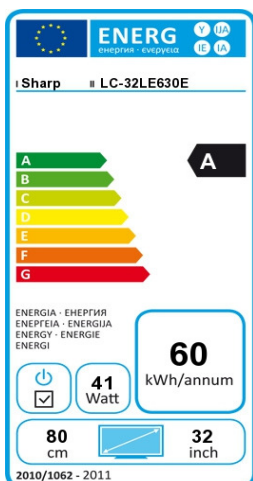

SHARP

Preisliste
Liste de prix

LCD-TV

Gültig ab/valable à partir du 15.10.2011

LE830 - Serie

Quattron-**3D**-Panel (RBY, X-Gen, Full HD)
Edge-LED Backlight
Time shift (USB) / DLNA
DVB-S/-C/-T (CI+)
AQUOS NET+
Skype ready
Eco Control/Main Power Switch

Quattron-**3D**-Panel (RBY, X-Gen, Full HD)
Edge-LED Backlight
Time shift (USB) / DLNA
DVB-S/-C/-T (CI+)
AQUOS NET+
Skype ready
Eco Control/Main Power Switch

LC60LE830E

CHF 3'599.-

LC52LE830E

CHF 2'299.-

LC46LE830E

CHF 1'899.-

LC40LE830E

CHF 1'449.-

LE630 - Serie

Full HD X-Gen Panel
Edge-LED Backlight
DVB-C/-T (CI+)
100 Hz.
AQUOS NET+
Media Player via DLNA oder USB
Eco Control/Main Power Switch

Full HD X-Gen Panel
Edge-LED Backlight
DVB-C/-T (CI+)
100 Hz.
AQUOS NET+
Media Player via DLNA ou USB
Eco Control/Main Power Switch

LC46LE630E

CHF 1'399.-

LC40LE630E

CHF 1'099.-

LC32LE630E

CHF 899.-

LE530 - Serie

Full HD Panel
Edge-LED Backlight
DVB-C/-T (CI+)
100 Hz.
Aufnahme und Time shift via USB
USB-Media Player
DivX zertifiziert