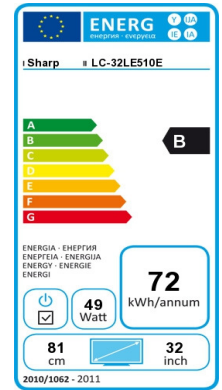

SHARP

Preisliste
Liste de prix

LCD-TV

Gültig ab/valable à partir du 15.10.2011

LE830 - Serie

Quattron-**3D**-Panel (RBY, X-Gen, Full HD)
Edge-LED Backlight
Time shift (USB) / DLNA
DVB-S/-C/-T (CI+)
AQUOS NET+
Skype ready
Eco Control/Main Power Switch

Quattron-**3D**-Panel (RBY, X-Gen, Full HD)
Edge-LED Backlight
Time shift (USB) / DLNA
DVB-S/-C/-T (CI+)
AQUOS NET+
Skype ready
Eco Control/Main Power Switch

LC60LE830E

CHF 3'599.-

LC52LE830E

CHF 2'299.-

LC46LE830E

Full HD Panel
Edge-LED Backlight
DVB-C/-T (CI+)
100 Hz.
Enregistrement et Time shift via USB
USB-Media Player
DivX certifié

LC40LE530E

CHF 999.-

LC32LE530E

CHF 799.-

LE510 - Serie

Full HD Panel
Edge-LED Backlight
DVB-C/-T (CI+)
Aufnahme und Time shift via USB
USB-Media Player
DivX zertifiziert

Full HD Panel
Edge-LED Backlight
DVB-C/-T (CI+)
Enregistrement et Time shift via USB
USB-Media Player
DivX certifié

LC40LE510E

CHF 899.-

LC32LE510E

CHF 699.-

LC24LE510E

CHF 399.-

LC22LE510E