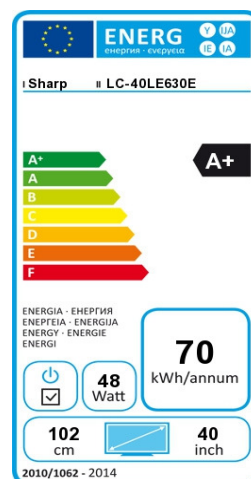

SHARP

Preisliste
Liste de prix

LCD-TV

Gültig ab/valable à partir du 15.10.2011

LE830 - Serie

Quattron-**3D**-Panel (RBY, X-Gen, Full HD)
Edge-LED Backlight
Time shift (USB) / DLNA
DVB-S/-C/-T (CI+)
AQUOS NET+
Skype ready
Eco Control/Main Power Switch

Quattron-**3D**-Panel (RBY, X-Gen, Full HD)
Edge-LED Backlight
Time shift (USB) / DLNA
DVB-S/-C/-T (CI+)
AQUOS NET+
Skype ready
Eco Control/Main Power Switch

LC60LE830E

CHF 3'599.-

LC52LE830E

CHF 2'299.-

LC46LE830E

CHF 1'899.-

LC40LE830E

CHF 1'449.-

LE630 - Serie

Full HD X-Gen Panel
Edge-LED Backlight
DVB-C/-T (CI+)
100 Hz.
AQUOS NET+
Media Player via DLNA oder USB
Eco Control/Main Power Switch

Full HD X-Gen Panel
Edge-LED Backlight
DVB-C/-T (CI+)
100 Hz.
AQUOS NET+
Media Player via DLNA ou USB
Eco Control/Main Power Switch

LC46LE630E

CHF 1'399.-

LC40LE630E

CHF 1'099.-

LC32LE630E

CHF 899.-

LE530 - Serie

Full HD Panel
Edge-LED Backlight
DVB-C/-T (CI+)
100 Hz.
Aufnahme und Time shift via USB
USB-Media Player
DivX zertifiziert