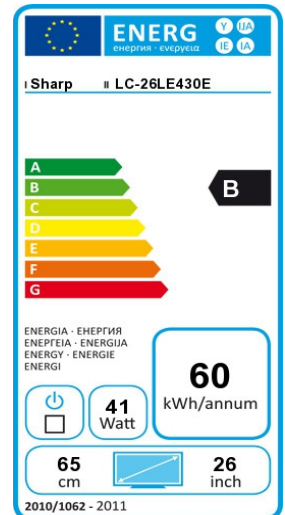

SHARP

Preisliste
Liste de prix

LCD-TV

Gültig ab/valable à partir du 15.10.2011

LE830 - Serie

Quattron-**3D**-Panel (RBY, X-Gen, Full HD)
Edge-LED Backlight
Time shift (USB) / DLNA
DVB-S/-C/-T (CI+)
AQUOS NET+
Skype ready
Eco Control/Main Power Switch

Quattron-**3D**-Panel (RBY, X-Gen, Full HD)
Edge-LED Backlight
Time shift (USB) / DLNA
DVB-S/-C/-T (CI+)
AQUOS NET+
Skype ready
Eco Control/Main Power Switch

LC60LE830E

CHF 3'599.-

LC52LE830E

CHF 2'299.-

LC46LE830E

LC46LE630E

CHF 1'399.-

LC40LE630E

CHF 1'099.-

LC32LE630E

CHF 899.-

LE530 - Serie

Full HD Panel
Edge-LED Backlight
DVB-C/-T (CI+)
100 Hz.
Aufnahme und Time shift via USB
USB-Media Player
DivX zertifiziert

disponible en différent couleurs

LC32LE430E/EBK

CHF 649.-

LC26LE430E/EBK

CHF 499.-

LC22LE430E/EBK

CHF 349.-

LC19LE430E/EBK