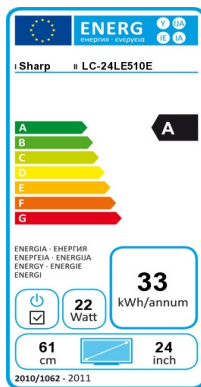

SHARP

Preisliste
Liste de prix

LCD-TV

Gültig ab/valable à partir du 15.10.2011

LE830 - Serie

Quattron-**3D**-Panel (RBY, X-Gen, Full HD)
Edge-LED Backlight
Time shift (USB) / DLNA
DVB-S/-C/-T (CI+)
AQUOS NET+
Skype ready
Eco Control/Main Power Switch

Quattron-**3D**-Panel (RBY, X-Gen, Full HD)
Edge-LED Backlight
Time shift (USB) / DLNA
DVB-S/-C/-T (CI+)
AQUOS NET+
Skype ready
Eco Control/Main Power Switch

LC60LE830E

CHF 3'599.-

LC52LE830E

CHF 2'299.-

LC46LE830E

LC46LE630E

CHF 1'399.-

LC40LE630E

CHF 1'099.-

LC32LE630E

CHF 899.-

LE530 - Serie

Full HD Panel
Edge-LED Backlight
DVB-C/-T (CI+)
100 Hz.
Aufnahme und Time shift via USB
USB-Media Player
DivX zertifiziert

Full HD Panel
Edge-LED Backlight
DVB-C/-T (CI+)
Enregistrement et Time shift via USB
USB-Media Player
DivX certifié

LC40LE510E

CHF 899.-

LC32LE510E

CHF 699.-

LC24LE510E

CHF 399.-

LC22LE510E