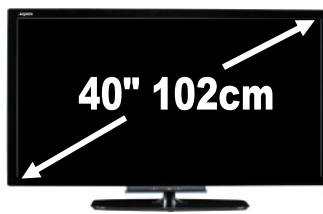

LC46LE630E

CHF 1'399.-

LC40LE630E

CHF 1'099.-

LC32LE630E

CHF 899.-

LE530 - Serie

Full HD Panel
Edge-LED Backlight
DVB-C/-T (CI+)
100 Hz.
Aufnahme und Time shift via USB
USB-Media Player
DivX zertifiziert