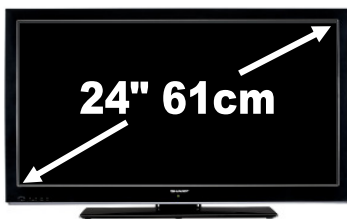

LC24LE510E

CHF 399.-