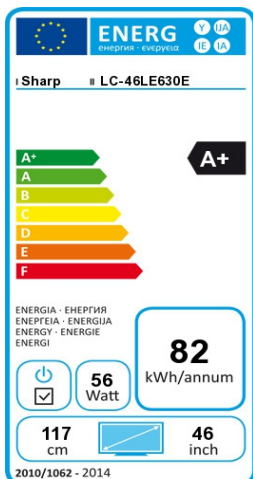

SHARP

Preisliste
Liste de prix

LCD-TV

Gültig ab/valable à partir du 15.10.2011

LE830 - Serie

Quattron-**3D**-Panel (RBY, X-Gen, Full HD)
Edge-LED Backlight
Time shift (USB) / DLNA
DVB-S/-C/-T (CI+)
AQUOS NET+
Skype ready
Eco Control/Main Power Switch

Quattron-**3D**-Panel (RBY, X-Gen, Full HD)
Edge-LED Backlight
Time shift (USB) / DLNA
DVB-S/-C/-T (CI+)
AQUOS NET+
Skype ready
Eco Control/Main Power Switch

LC60LE830E

CHF 3'599.-

LC52LE830E

CHF 2'299.-

LC46LE830E

CHF 1'899.-

LC40LE830E

CHF 1'449.-

LE630 - Serie

Full HD X-Gen Panel
Edge-LED Backlight
DVB-C/-T (CI+)
100 Hz.
AQUOS NET+
Media Player via DLNA oder USB
Eco Control/Main Power Switch

Full HD X-Gen Panel
Edge-LED Backlight
DVB-C/-T (CI+)
100 Hz.
AQUOS NET+
Media Player via DLNA ou USB
Eco Control/Main Power Switch

LC46LE630E

CHF 1'399.-

LC40LE630E

CHF 1'099.-

LC32LE630E

CHF 899.-

LE530 - Serie

Full HD Panel
Edge-LED Backlight
DVB-C/-T (CI+)
100 Hz.
Aufnahme und Time shift via USB
USB-Media Player
DivX zertifiziert