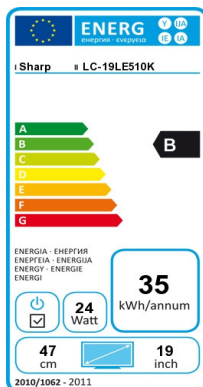

LC19LE510E

CHF 299.-