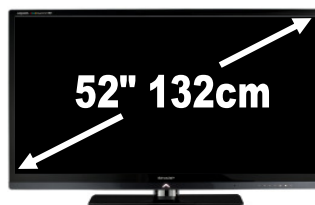

LC52LE830E

CHF 2'299.-