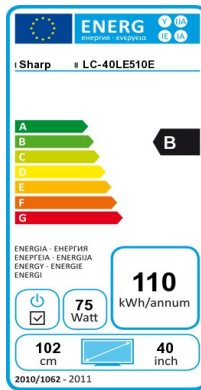

LC40LE510E

CHF 899.-