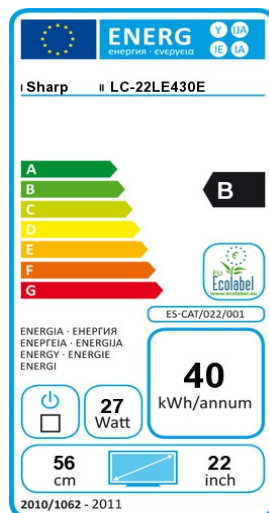

SHARP

Preisliste
Liste de prix

LCD-TV

Gültig ab/valable à partir du 15.10.2011

LE830 - Serie

Quattron-**3D**-Panel (RBY, X-Gen, Full HD)
Edge-LED Backlight
Time shift (USB) / DLNA
DVB-S/-C/-T (CI+)
AQUOS NET+
Skype ready
Eco Control/Main Power Switch

Quattron-**3D**-Panel (RBY, X-Gen, Full HD)
Edge-LED Backlight
Time shift (USB) / DLNA
DVB-S/-C/-T (CI+)
AQUOS NET+
Skype ready
Eco Control/Main Power Switch

LC60LE830E

CHF 3'599.-

LC52LE830E

CHF 2'299.-

LC46LE830E

LC46LE630E

CHF 1'399.-

LC40LE630E

CHF 1'099.-

LC32LE630E

CHF 899.-

LE530 - Serie

Full HD Panel
Edge-LED Backlight
DVB-C/-T (CI+)
100 Hz.
Aufnahme und Time shift via USB
USB-Media Player
DivX zertifiziert

disponible en différent couleurs

LC32LE430E/EBK

CHF 649.-

LC26LE430E/EBK

CHF 499.-

LC22LE430E/EBK

CHF 349.-

LC19LE430E/EBK