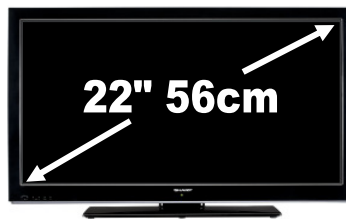

CHF 349.-

LC19LE510E

CHF 299.-

LE430 - Serie

Full HD (22") / HD ready (19", 26", 32")
Edge-LED Backlight
DVB-C/-T (CI+)
Media Player via USB

erhältlich in verschiedenen Farbvarianten

Full HD (22") / HD ready (19", 26", 32")
Edge-LED Backlight
DVB-C/-T (CI+)
Media Player via USB