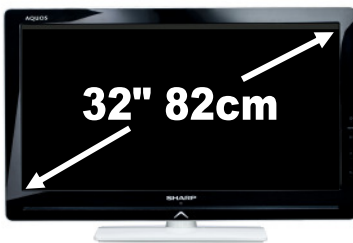

LC32LE430E/EBK

CHF 649.-

LC26LE430E/EBK

CHF 499.-