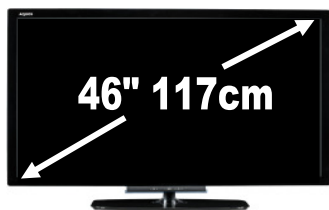

LC46LE630E

CHF 1'399.-

LC40LE630E

CHF 1'099.-

LC32LE630E

CHF 899.-

LE530 - Serie

Full HD Panel
Edge-LED Backlight
DVB-C/-T (CI+)
100 Hz.
Aufnahme und Time shift via USB
USB-Media Player
DivX zertifiziert