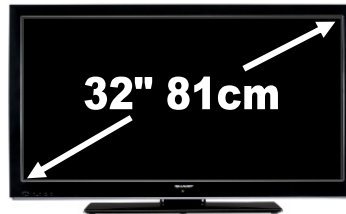

Full HD Panel
Edge-LED Backlight
DVB-C/-T (CI+)
100 Hz.
Enregistrement et Time shift via USB
USB-Media Player
DivX certifié

LC40LE530E

CHF 999.-

LC32LE530E

CHF 799.-

LE510 - Serie

Full HD Panel
Edge-LED Backlight
DVB-C/-T (CI+)
Aufnahme und Time shift via USB
USB-Media Player
DivX zertifiziert