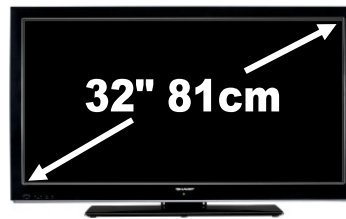

LC32LE510E

CHF 699.-