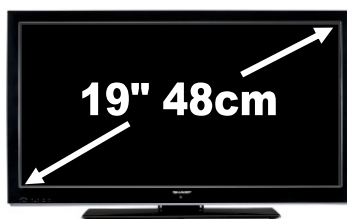

CHF 349.-

LC19LE510E

CHF 299.-

LE430 - Serie

Full HD (22") / HD ready (19", 26", 32")
Edge-LED Backlight
DVB-C/-T (CI+)
Media Player via USB

erhältlich in verschiedenen Farbvarianten

Full HD (22") / HD ready (19", 26", 32")
Edge-LED Backlight
DVB-C/-T (CI+)
Media Player via USB