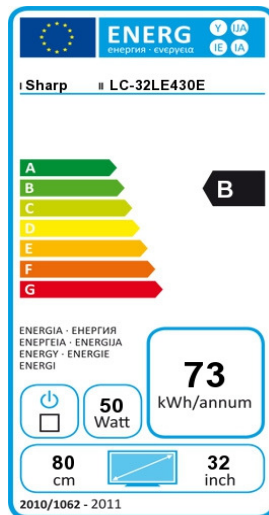

SHARP

Preisliste
Liste de prix

LCD-TV

Gültig ab/valable à partir du 15.10.2011

LE830 - Serie

Quattron-**3D**-Panel (RBY, X-Gen, Full HD)
Edge-LED Backlight
Time shift (USB) / DLNA
DVB-S/-C/-T (CI+)
AQUOS NET+
Skype ready
Eco Control/Main Power Switch

Quattron-**3D**-Panel (RBY, X-Gen, Full HD)
Edge-LED Backlight
Time shift (USB) / DLNA
DVB-S/-C/-T (CI+)
AQUOS NET+
Skype ready
Eco Control/Main Power Switch

LC60LE830E

CHF 3'599.-

LC52LE830E

CHF 2'299.-

LC46LE830E

CHF 349.-

LC19LE510E

CHF 299.-

LE430 - Serie

Full HD (22") / HD ready (19", 26", 32")
Edge-LED Backlight
DVB-C/-T (CI+)
Media Player via USB

erhältlich in verschiedenen Farbvarianten

Full HD (22") / HD ready (19", 26", 32")
Edge-LED Backlight
DVB-C/-T (CI+)
Media Player via USB

disponible en différent couleurs

LC32LE430E/EBK

CHF 649.-

LC26LE430E/EBK

CHF 499.-

LC22LE430E/EBK

CHF 349.-

LC19LE430E/EBK