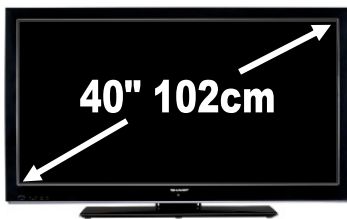

LC40LE510E

CHF 899.-