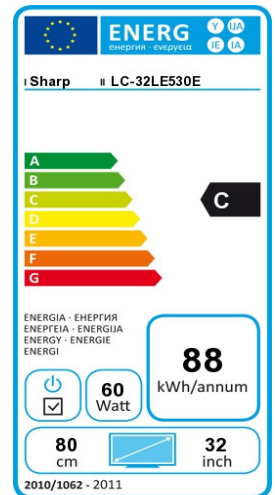

SHARP

Preisliste
Liste de prix

LCD-TV

Gültig ab/valable à partir du 15.10.2011

LE830 - Serie

Quattron-**3D**-Panel (RBY, X-Gen, Full HD)
Edge-LED Backlight
Time shift (USB) / DLNA
DVB-S/-C/-T (CI+)
AQUOS NET+
Skype ready
Eco Control/Main Power Switch

Quattron-**3D**-Panel (RBY, X-Gen, Full HD)
Edge-LED Backlight
Time shift (USB) / DLNA
DVB-S/-C/-T (CI+)
AQUOS NET+
Skype ready
Eco Control/Main Power Switch

LC60LE830E

CHF 3'599.-

LC52LE830E

CHF 2'299.-

LC46LE830E

LC46LE630E

CHF 1'399.-

LC40LE630E

CHF 1'099.-

LC32LE630E

CHF 899.-

LE530 - Serie

Full HD Panel
Edge-LED Backlight
DVB-C/-T (CI+)
100 Hz.
Aufnahme und Time shift via USB
USB-Media Player
DivX zertifiziert

Full HD Panel
Edge-LED Backlight
DVB-C/-T (CI+)
100 Hz.
Enregistrement et Time shift via USB
USB-Media Player
DivX certifié

LC40LE530E

CHF 999.-

LC32LE530E

CHF 799.-

LE510 - Serie

Full HD Panel
Edge-LED Backlight
DVB-C/-T (CI+)
Aufnahme und Time shift via USB
USB-Media Player
DivX zertifiziert