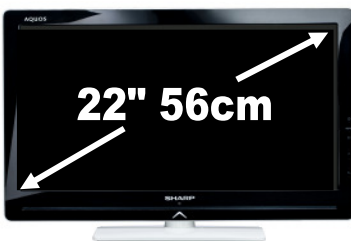

LC22LE430E/EBK

CHF 349.-

LC19LE430E/EBK

CHF 299.-